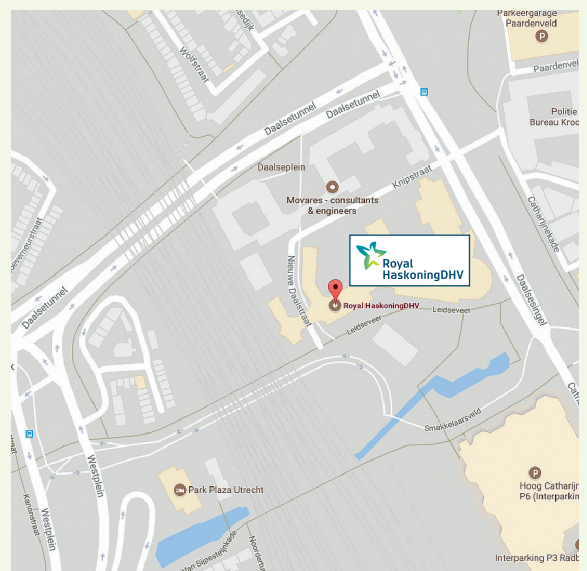

#### Vanuit Den Haag / Rotterdam (A12) en Den Bosch / Breda (A2)

- Bij knooppunt Oudenrijn volg A2 Ring Utrecht (West)
- Neem afslag 8 Utrecht Centrum
- Volg de borden Centrum
- Sla bij de rotonde Daalsetunnel rechtsaf, ga direct de parallelweg op (Daalsesingel)
- Neem de 1e afslag rechts (Knipstraat).

#### Vanuit Breda / Den Bosch (A27 en Arnhem (A12)

- Knooppunt Lunetten volg A12 Ring Utrecht (Zuid/Jaarbeurs)
- Knooppunt Oudenrijn volg A2 Ring Utrecht (West)
- Neem afslag 8 Utrecht Centrum
- Volg de borden Centrum
- Sla bij de rotonde Daalsetunnel rechtsaf, ga direct de parallelweg op (Daalsesingel)
- Neem de 1e afslag rechts (Knipstraat).

#### Vanuit Hilversum (A27) en Amersfoort / Zeist (A28)

- Bij knooppunt Rijnsweerd volg A27 Ring Utrecht (Noord)
- Neem afslag 30 Veemarkt
- Neem onderaan de afrit de afslag naar (Biltse Rading)
- Volg de borden Centrum
- Sla op de rotonde Weerdsingel Westzijde linksaf

### Per openbaar vervoer

Vanuit de stationshal loopt u richting winkelcentrum Hoog Catharijne (richting Gildenkwartier/Media Markt). Na het binnenterras bij de Media Markt, gaat u linksaf de trap af naar beneden. Bij de uitgang gaat u naar rechts en steekt u bij het stoplicht de busbaan over. Loop via het voetpad aan de linkerzijde van de overdekte fietsenstalling naar het gebouw erachter. De ingang van Leidseveer 4 is recht voor u.