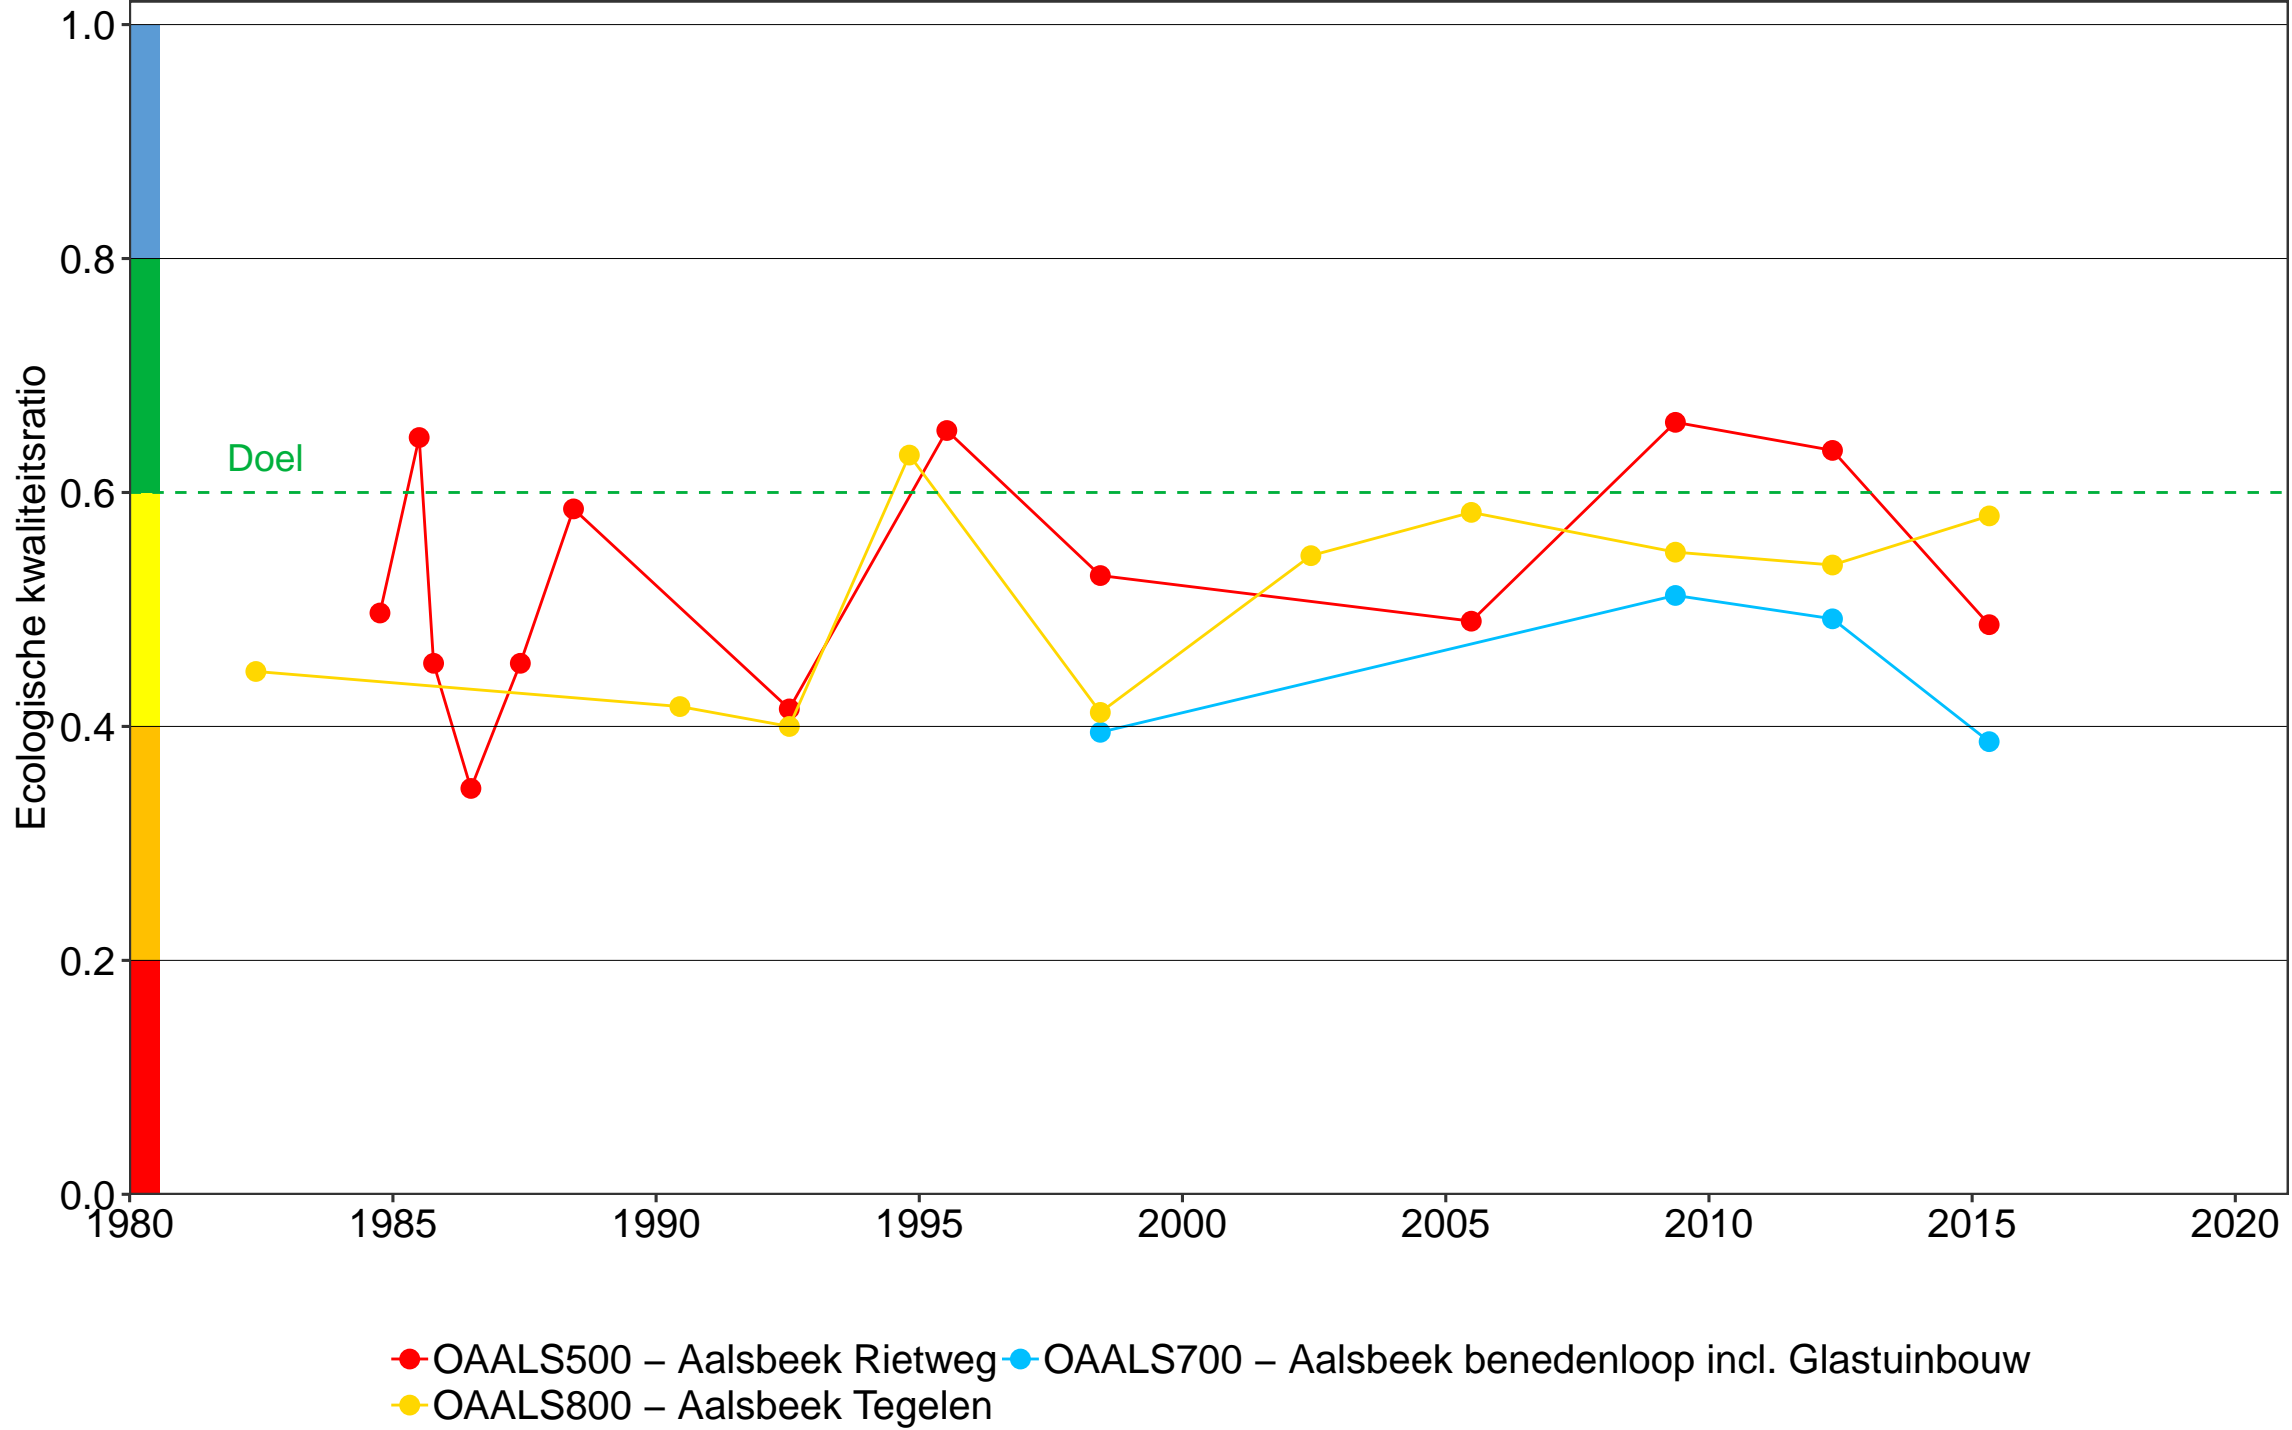

Macrofauna in Aalsbeek (R4)

- OAALS500 – Aalsbeek Rietweg
- OAALS700 – Aalsbeek benedenloop incl. Glastuinbouw
- OAALS800 – Aalsbeek Tegelen